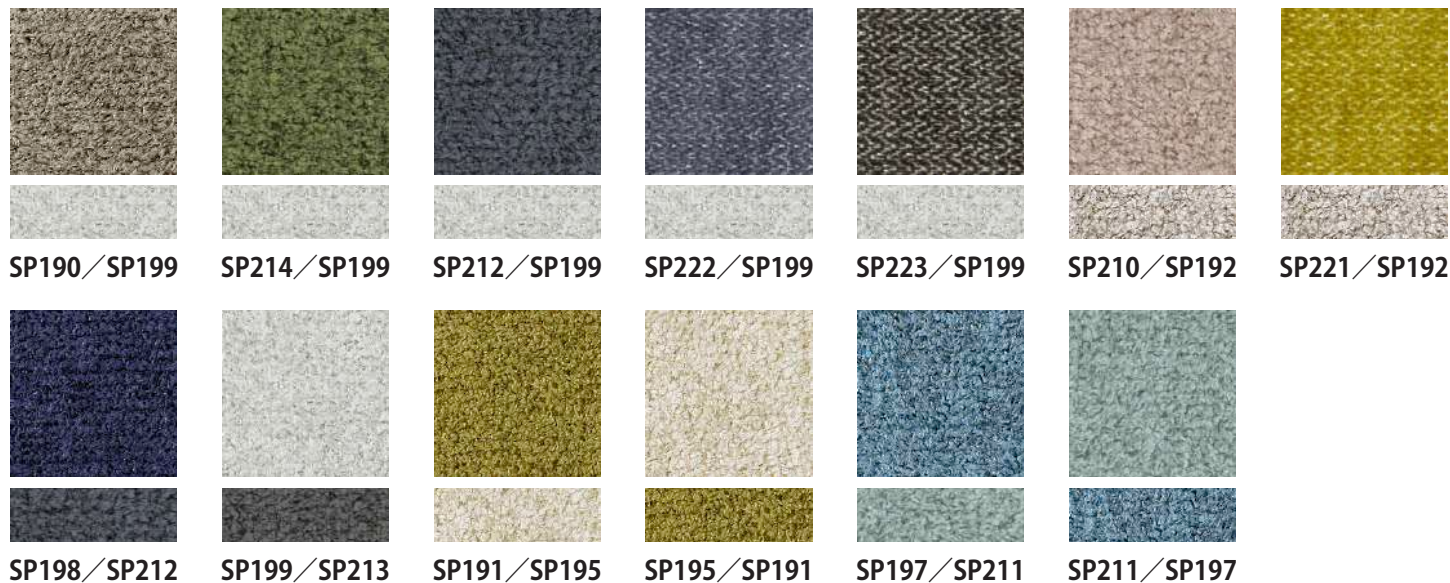

【布地 定番色】

上段:本体
下段:パイピング
※表記
張り地:本体/パイピング

【布地 バイオーダー】

上段:本体
下段:パイピング
※表記
張り地:本体/パイピング

【背クッション 定番色】

【背クッション バイオーダー】