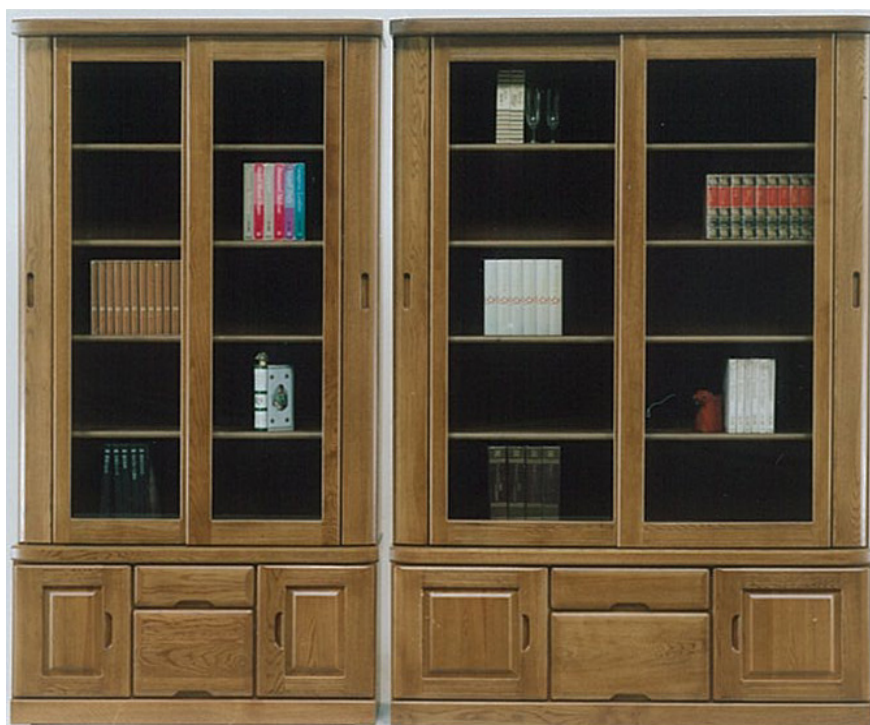

トレック

1317-61

生産：北海道
塗料：F☆☆☆☆
木部：F☆☆☆☆
接着剤：F☆☆☆☆

100 引戸書棚

130 引戸書棚

*写真は実際の色と多少異なりますので、ご了承願います。イメージとしてご活用ください。

■ 詳細

- 主材 ナラ材
- 塗装 ウレタン塗装

■ 特徴

- ナラの材質を活かした本物志向のデザイン。
- カラーは1色のみとなります。
- 飽きのこない落ち着いたスタイル。

■ サイズ&価格

	価格	サイズ(mm)		
	本体価格(税別)	幅	奥行	高さ
トレック 100 引戸書棚	¥153,000	1000	440	1950
トレック 130 引戸書棚	¥191,000	1300	440	1950

*ご注文の際は、品名・サイズ・カラーを確認の上、ご記入下さい。

*予告なしに製品の価格、仕様の変更、改良、生産中止などが行われますので、あらかじめご了承下さい。